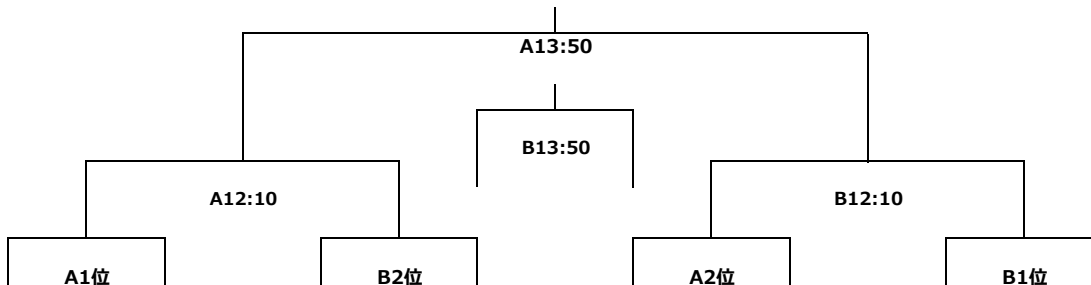

### 2日目

	Aコート (道路側)				Bコート (トイレ側)			
	対戦相手			審判	対戦相手			審判
9:00	AC弘前	-	尾上SC	リベロ弘前SC	-	-	-	
9:50	ヴィパールFC	-	リベロ弘前SC	AC弘前	黒石FC	-	FCバサラ	尾上SC

5~7位リーグ B組	A3位	B3位	B4位	勝	負	分	勝ち点	得点	失点	得失点	順位
A3位	-	-	-								
B3位	-	-	-								
B4位	-	-	-								