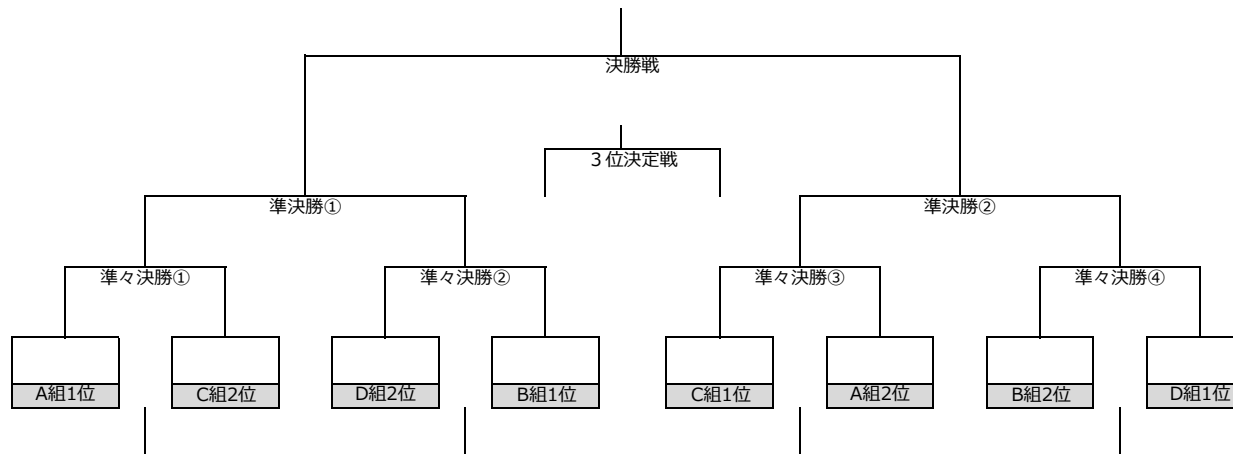

予選リーグ B組	リベロ弘前2nd	光田寺SSS	CFC	致遠SSS	勝	負	分	勝ち点	得点	失点	得失点	順位
5	リベロ弘前2nd											
6	光田寺SSS											
7	CFC											
8	致遠SSS											

予選リーグ D組	テルツォ弘前FC	AC弘前2nd	AC弘前1st	FCバサラ	勝	負	分	勝ち点	得点	失点	得失点	順位
13	テルツォ弘前FC											
14	AC弘前2nd											
15	AC弘前1st											
16	FCバサラ											

**【抽選方法】**

- ①前年度コープ杯の1位と2位を抽選でA,D組に振り分ける。
- ②前年度コープ杯3位と4位を振り分ける。A組に1位、D組に2位の場合はB組に4位、C組に3位。A組に2位、D組に1位の場合はB組に3位、C組に4位とする。
- ③ベスト8のチーム（5位から8位）を抽選で4ブロックに振り分ける。
- ④残りの8チームはフリー抽選

**【昨年度コープ杯結果】**

- ①AC弘前②リベロ1st③尾上SC④致遠SSS  
ベスト8 黒石FC、ヴァーベル、テルツォ、光田寺