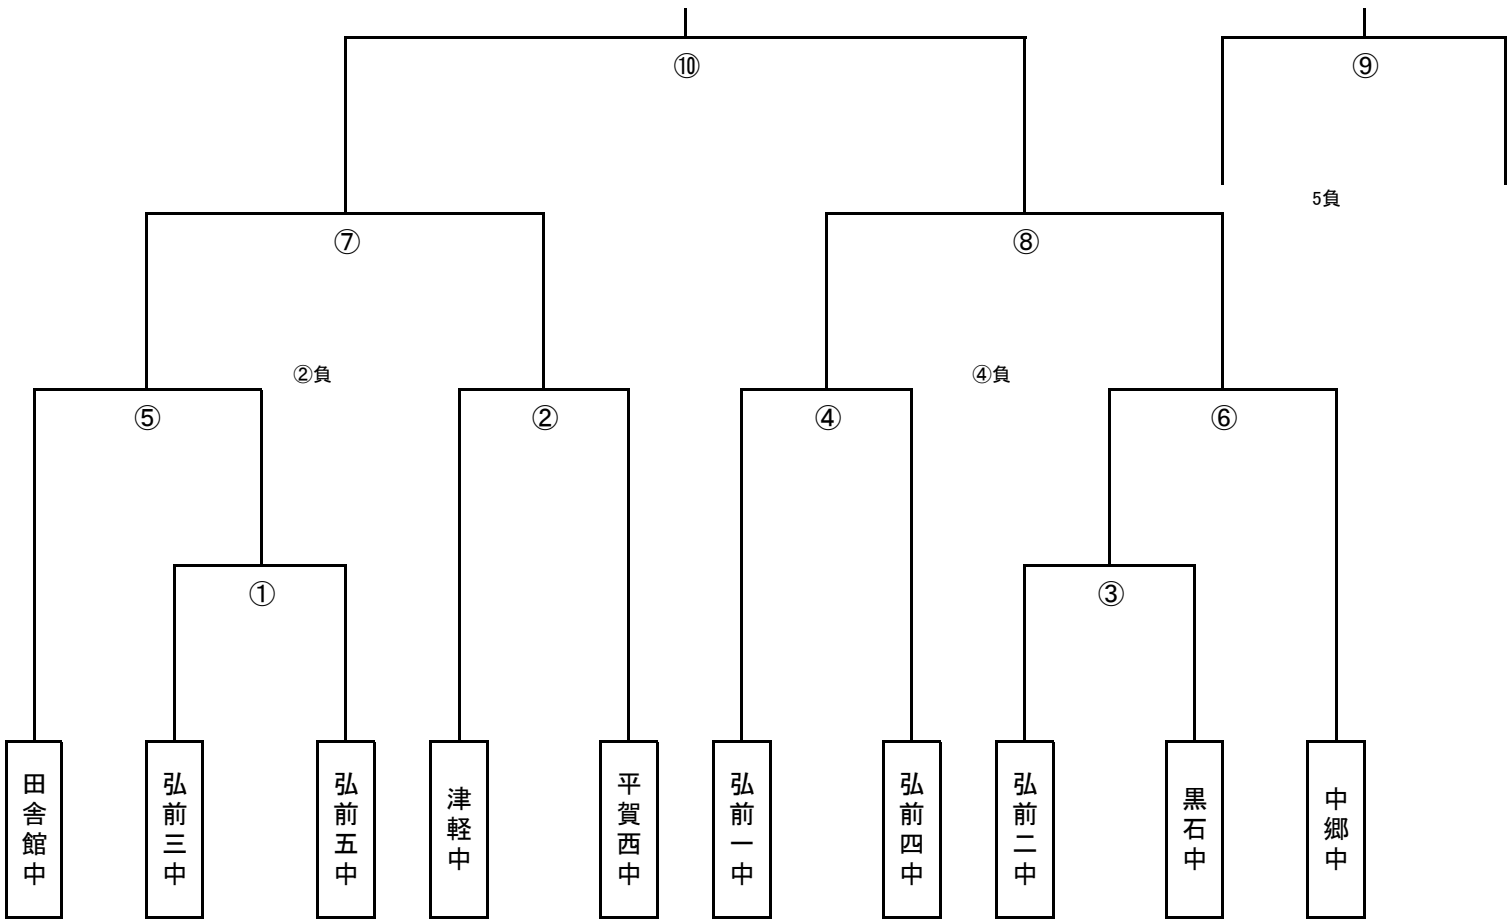

令和5年度 弘前・南中体連組合せ

6月10日(土) 岩木山総合公園(手前)

	時間	チーム名	スコア	チーム名
①	10:00~	弘前三	—	弘前五
②	11:30~	津軽	—	平賀西
⑤	13:30~	田舎館	—	①勝

(奥)

	時間	チーム名	スコア	チーム名
③	10:00~	弘前二	—	黒石
④	11:30~	弘前一	—	弘前四
⑥	13:30~	③勝	—	中郷

6月11日(日) 岩木山総合公園(手前)

	時間	チーム名	スコア	チーム名
⑦	10:00~	⑤勝	—	②勝
⑨	13:30~	⑦負	—	⑧負

(奥)

	時間	チーム名	スコア	チーム名
⑧	10:00~	④勝	—	⑥勝
⑩	13:30~	⑦勝	—	⑧勝