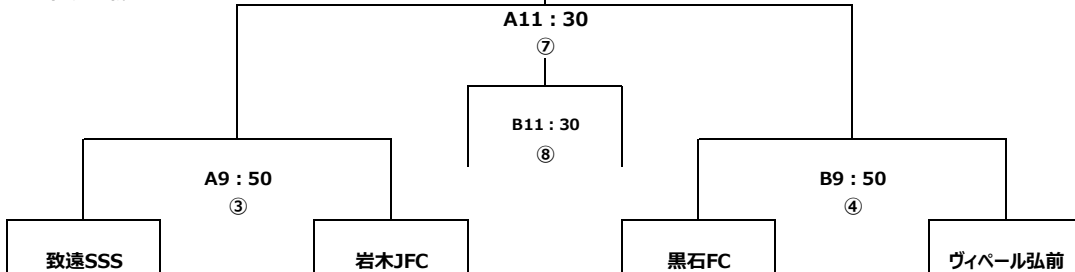

5~8位決定戦

	Aコート (駐車場側)				Bコート			
	対戦相手	対戦相手	審判	対戦相手	対戦相手	審判		
9:00 ①②	リハロ弘前SC	6 - 1	尾上SC	佐藤	光田寺SSS	1 - 8	AC弘前	板垣
9:50 ③④	致遠SSS	-	岩木JFC	当該	黒石FC	-	ヴィバール弘前	当該
10:40 ⑤⑥	リハロ弘前SC	6 - 0	AC弘前	板垣	尾上SC	6 - 1	光田寺SSS	平澤
11:30 ⑦⑧	致遠SSS	-	ヴィバール弘前	当該	岩木JFC	-	黒石FC	当該