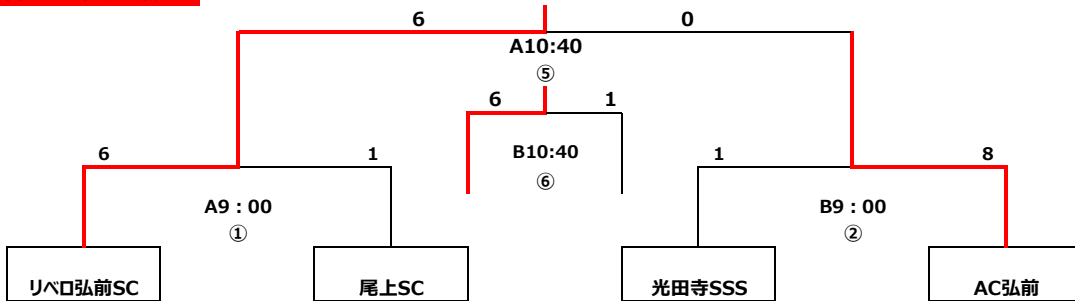

1日目 予選リーグ

予選リーグ A組	光田寺SSS	リハロ弘前SC	致遠SSS	黒石FC	勝	負	分	勝ち点	得点	失点	得失点	順位
光田寺SSS		× 0 - 10	○ 5 - 3	○ 2 - 1	2	1	0	6	7	14	-7	2
リハロ弘前SC	○ 10 - 0		○ 9 - 0	○ 12 - 0	3	0	0	9	31	0	31	1
致遠SSS	× 3 - 5	× 0 - 9		○ 3 - 2	1	2	0	3	6	16	-10	3
黒石FC	× 1 - 2	× 0 - 12	× 2 - 3		0	3	0	0	3	17	-14	4

予選リーグ B組	AC弘前	尾上SC	岩木JFC	ヴィバール弘前	勝	負	分	勝ち点	得点	失点	得失点	順位
AC弘前		○ 3 - 1	○ 16 - 0	○ 6 - 2	3	0	0	9	25	3	22	1
尾上SC	× 1 - 3		○ 8 - 0	○ 4 - 2	2	1	0	6	13	5	8	2
岩木JFC	× 0 - 16	× 0 - 8		× 0 - 9	0	3	0	0	0	33	-33	4
ヴィバール弘前	× 2 - 6	× 2 - 4	○ 9 - 0		1	2	0	3	13	10	3	3

	Aコート (道路側)				Bコート (トイレ側)			
	対戦相手	対戦相手	審判	対戦相手	対戦相手	審判		
12:00	光田寺SSS	2 - 1	黒石FC	ヴィバール弘前	リハロ弘前SC	9 - 0	致遠SSS	岩木JFC
12:45	AC弘前	6 - 2	ヴィバール弘前	黒石FC	尾上SC	8 - 0	岩木JFC	致遠SSS
13:30	光田寺SSS	5 - 3	致遠SSS	AC弘前	リハロ弘前SC	12 - 0	黒石FC	尾上SC
14:15	AC弘前	16 - 0	岩木JFC	光田寺SSS	尾上SC	4 - 2	ヴィバール弘前	リハロ弘前SC
15:00	光田寺SSS	0 - 10	リハロ弘前SC	岩木JFC	致遠SSS	3 - 2	黒石FC	ヴィバール弘前
15:45	AC弘前	3 - 1	尾上SC	致遠SSS	岩木JFC	0 - 9	ヴィバール弘前	黒石FC

2日目 1~4位決定戦