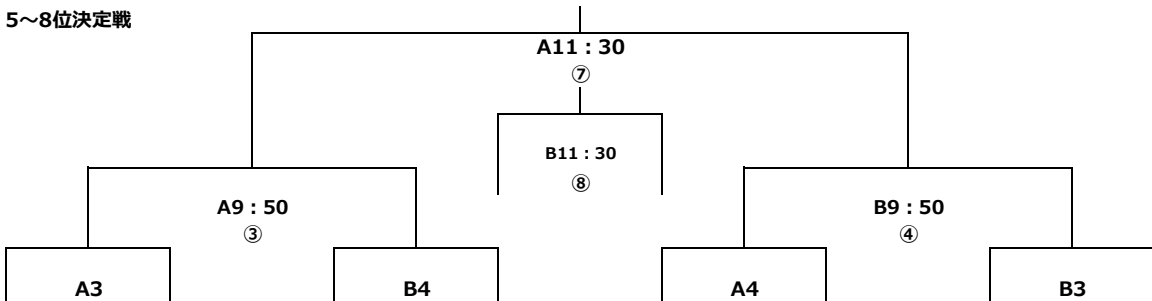

2日目 1~4位決定戦

5~8位決定戦

	Aコート (駐車場側)				Bコート			
	対戦相手			審判	対戦相手			審判
9:00 ①②	A1	-	B2	3級	A2	-	B1	3級
9:50 ③④	A3	-	B4	当該	A4	-	B3	当該
10:40 ⑤⑥	①勝	-	②勝	3級	①負	-	②負	3級
11:30 ⑦⑧	③勝	-	④勝	当該	③勝	-	④勝	当該