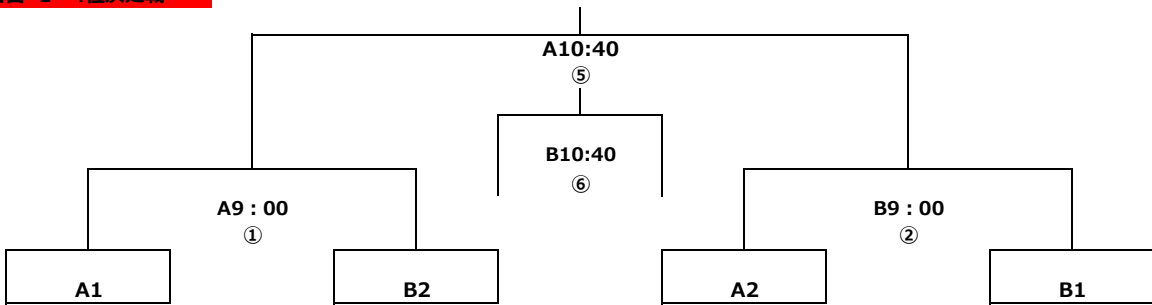

1日目 予選リーグ

予選リーグ A組	光田寺SSS	リベロ弘前SC	致遠SSS	黒石FC	勝	負	分	勝ち点	得点	失点	得失点	順位
光田寺SSS	-	-	-	-								
リベロ弘前SC	-	-	-	-								
致遠SSS	-	-	-	-								
黒石FC	-	-	-	-								

予選リーグ B組	AC弘前	尾上SC	岩木JFC	ヴィパール弘前	勝	負	分	勝ち点	得点	失点	得失点	順位
AC弘前	-	-	-	-								
尾上SC	-	-	-	-								
岩木JFC	-	-	-	-								
ヴィパール弘前	-	-	-	-								

2日目 1~4位決定戦

5~8位決定戦

	Aコート (駐車場側)				Bコート			
	対戦相手			審判	対戦相手			審判
9:00 ①②	A1	-	B2	3級	A2	-	B1	3級
9:50 ③④	A3	-	B4	当該	A4	-	B3	当該
10:40 ⑤⑥	①勝	-	②勝	3級	①負	-	②負	3級
11:30 ⑦⑧	③勝	-	④勝	当該	③勝	-	④勝	当該